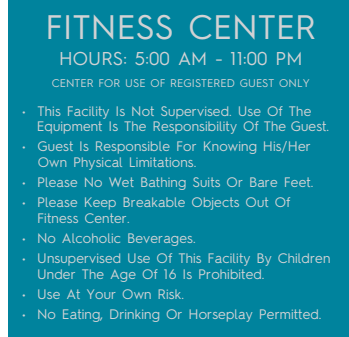

18" x 18"
FIT1818 SIG
Fitness Center Rules

18" x 18"
RUL1818 SIG
Pool & Whirlpool Rules